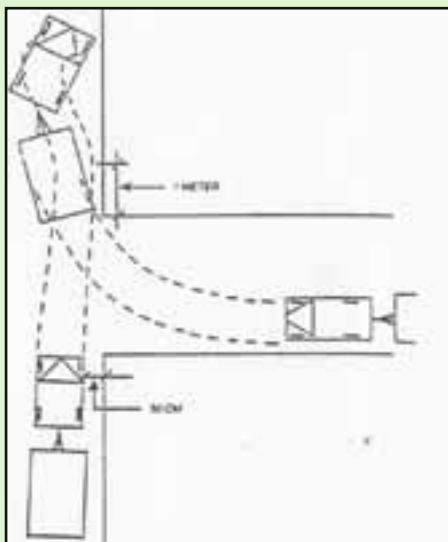

Åbent hverdage fra 10.00 til 17.30

lørdag fra 10.00 til 15.00

søndage og helligdage fra 11.00 til 16.00

Manøvrekørsel

(Én af de fire manøvrer)

Gadekrydset med bakning om hjørne

Kør lige ind i krydset ca. 30 cm fra markeringen (se tegning). Dette kan dog variere fra bil til bil.